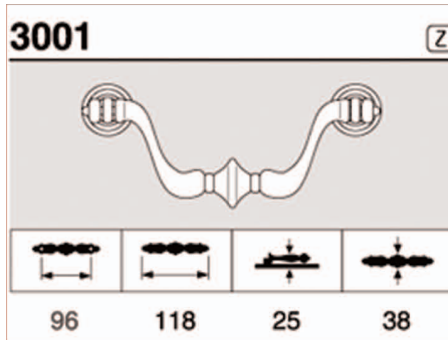

TIRADOR

CUERO VIEJO

CODIGO

R300196V 96

TIRADOR

CUERO VIEJO

CODIGO

R300264V 64