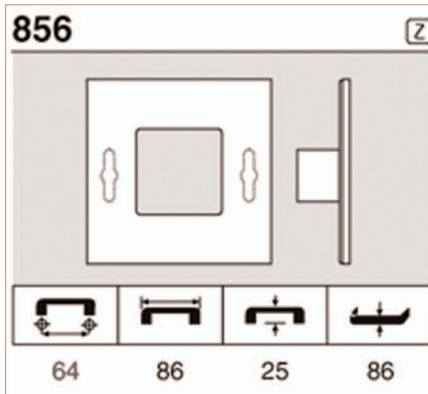

SATINADO

TIRADOR

CODIGO
R856064S

BRILLANTE

CODIGO
R865064B