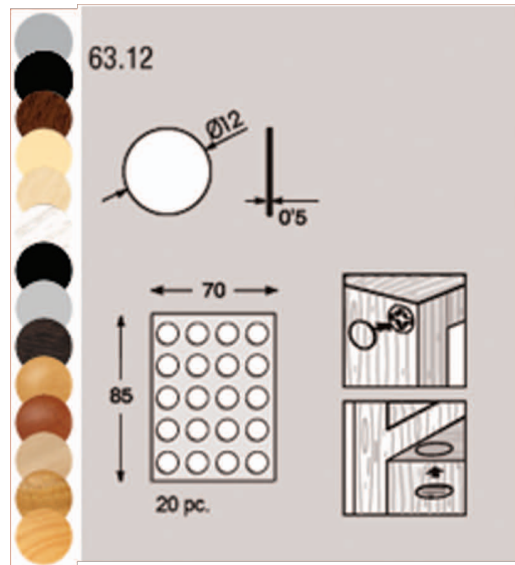

COLOR
CODIGO
RE12900C

TIRADOR

COLOR
CODIGO
RE13100C

TIRADOR

COLOR

CODIGO

RE14100C

PATA

40X40X100

CODIGO	
RE40410M	MATE
RE40410B	BRILLANTE

40X40X150

CODIGO	
RE40415M	MATE
RE40415B	BRILLANTE

PATA

40X100

CODIGO	
RE40510M	MATE
RE40510B	BRILLANTE

40X150

CODIGO	
RE40515M	MATE
RE40515B	BRILLANTE

Aluminio
Aluminium
Aluminium

TIRADOR

COLOR

CODIGO

RE006312