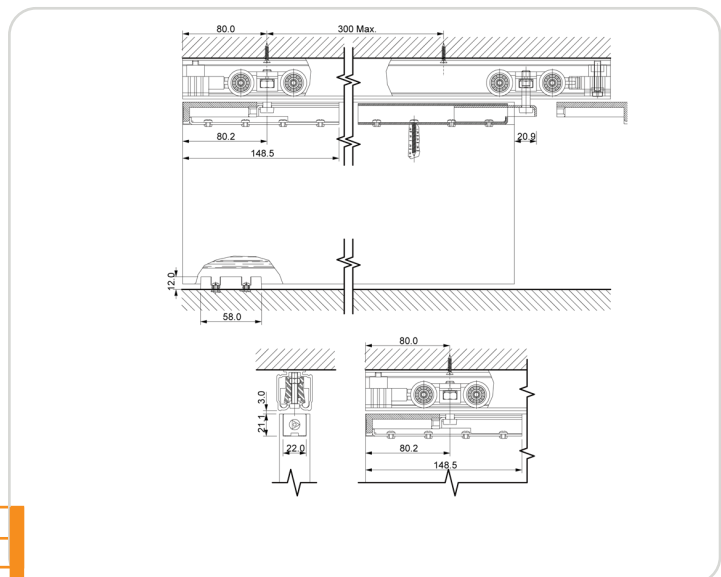

CAPACIDAD DE CARGA POR HOJA

DN80 OCULTO

CODIGO
DUCDN800

CAPACIDAD DE CARGA POR HOJA

DN80 VIDRIO PRESION

CODIGO
DUCD50CE

CAPACIDAD DE CARGA POR HOJA

DN150 MADERA