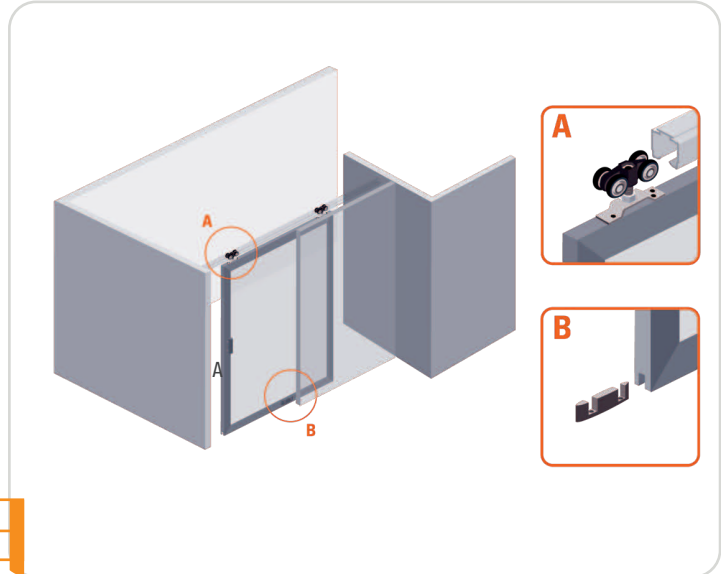

CODIGO	Largo
DUCU2002	2000mm
DUCU2003	3000mm

RIEL U28 ALUMINIO

CODIGO	Largo
DUC45852	2000mm
DUC45853	3000mm

RIEL PL2550 ALUMINIO

CODIGO	Largo
DUC25502	2000mm
DUC25503	3000mm

CAPACIDAD DE CARGA POR HOJA

DN80SR