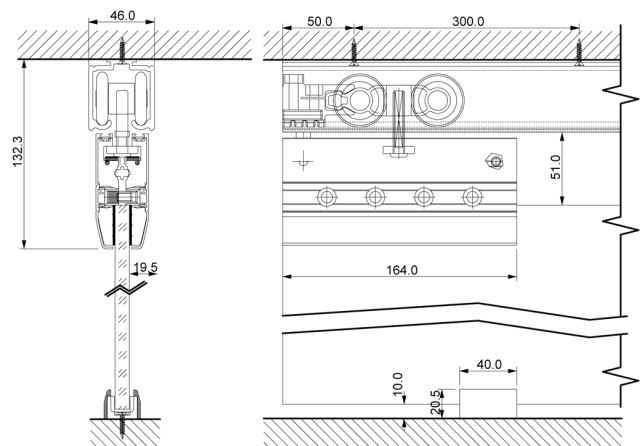

CAPACIDAD DE CARGA POR HOJA

DN80 OCULTO

CODIGO
DUCDN800

CAPACIDAD DE CARGA POR HOJA

DN80 VIDRIO PRESION

CODIGO
DUCD50CE

CAPACIDAD DE CARGA POR HOJA

DN150 MADERA

CODIGO
DUCD50CI

CAPACIDAD DE CARGA POR HOJA

DN150 VIDRIO

CODIGO
DUCPLE00

RIEL U21 ALUMINIO

CODIGO	Largo
DUCU2102	2000mm
DUCU2103	3000mm

RIEL U150 ALUMINIO

CODIGO	Largo
DUCU1502	2000mm
DUCU1503	3000mm