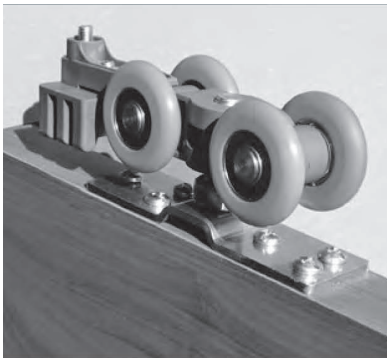

CAPACIDAD DE CARGA POR HOJA

DN150 MADERA

CODIGO
DUCD50CI