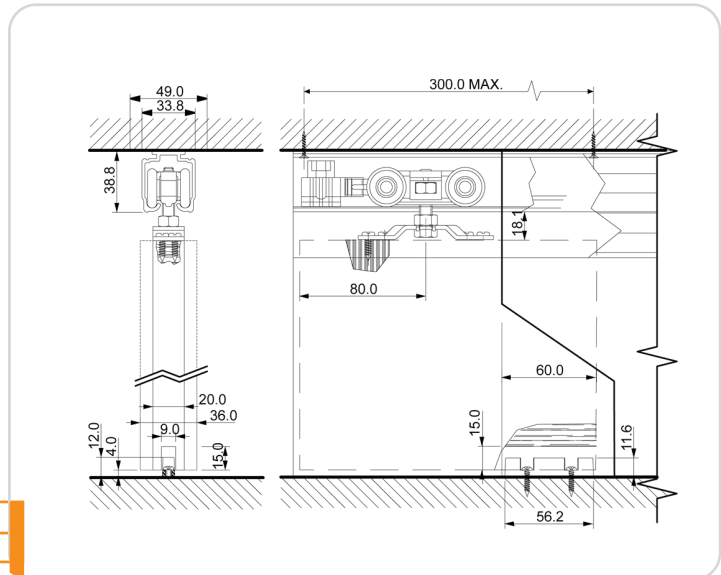

CAPACIDAD DE CARGA POR HOJA

DN80SR

CODIGO
DUCDN80S

	Carros DN 80
	Frenos
	Guía GP 12
	Placas de montaje
	Tornillos

CAPACIDAD DE CARGA POR HOJA

DN80 CON FRENO

CODIGO
DUCDN80F

	Carros DN 80
	Frenos
	Guía GP 12
	Pernos Carros
	Cajas móviles
	Tapas laterales

CAPACIDAD DE CARGA POR HOJA

DN80 OCULTO

CODIGO
DUCDN800