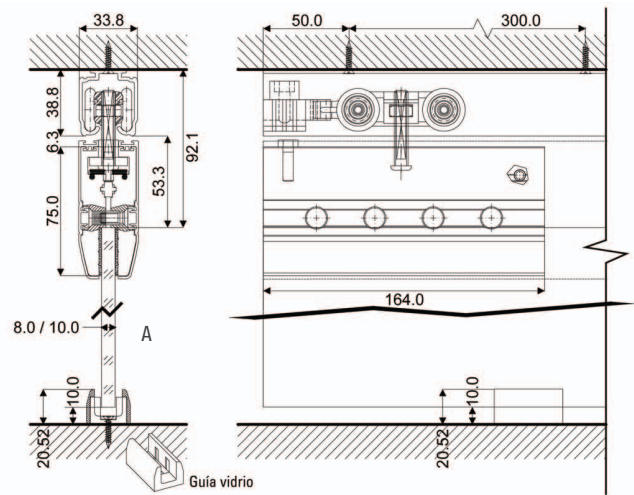

CAPACIDAD DE CARGA POR HOJA

DN80 OCULTO

CODIGO
DUCDN800

CAPACIDAD DE CARGA POR HOJA

DN80 VIDRIO PRESION

CODIGO
DUCD50CE

CAPACIDAD DE CARGA POR HOJA

DN150 MADERA

CODIGO
DUCD50CI

CAPACIDAD DE CARGA POR HOJA

DN150 VIDRIO

CODIGO
DUCPLE00

RIEL U21 ALUMINIO

CODIGO	Largo
DUCU2102	2000mm
DUCU2103	3000mm

RIEL U150 ALUMINIO

CODIGO	Largo
DUCU1502	2000mm
DUCU1503	3000mm