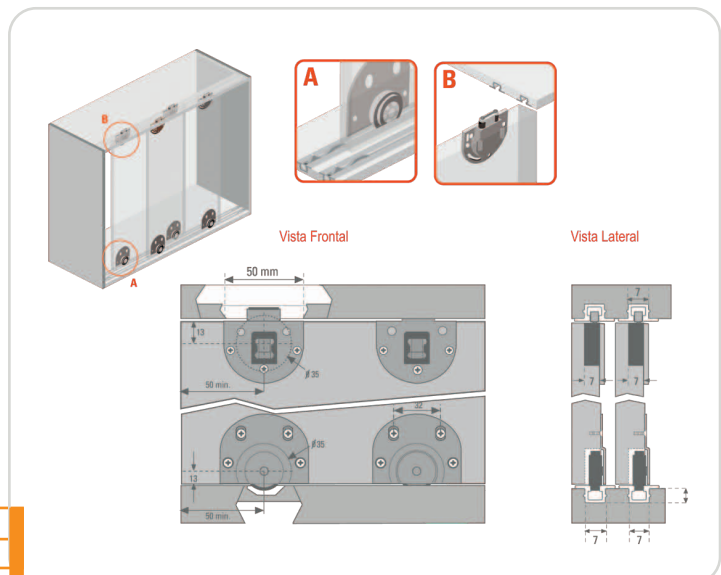

AL 1535 VIDRIO

CODIGO
DUC1535V

CAPACIDAD
DE CARGA
POR HOJA

AL 1535 MADERA

CODIGO
DUC1535M

CAPACIDAD DE CARGA POR HOJA

1540

CODIGO
DUC15400

CAPACIDAD DE CARGA POR HOJA

1524

CODIGO
DUC15240

CAPACIDAD
DE CARGA
POR HOJA

DUCLOSET SIMPLE

CODIGO
DUCS0001

CAPACIDAD
DE CARGA
POR HOJA

DUCLOSET DOBLE