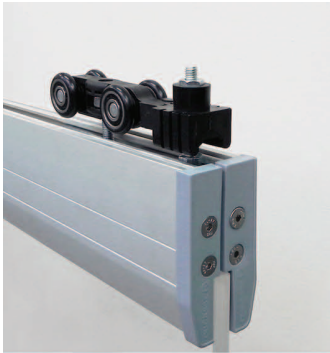

CAPACIDAD DE CARGA POR HOJA

DN80 VIDRIO PRESION

CODIGO
DUCD50CE