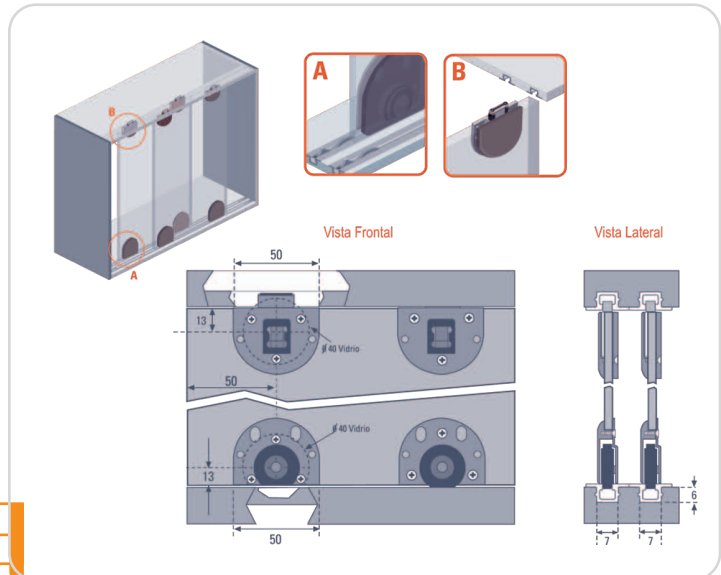

AL 1535 VIDRIO

CODIGO
DUC1535V

CAPACIDAD
DE CARGA
POR HOJA

AL 1535 MADERA

CODIGO
DUC1535M

CAPACIDAD DE CARGA POR HOJA

1540

CODIGO
DUC15400

CAPACIDAD DE CARGA POR HOJA

1524

CODIGO
DUC15240

CAPACIDAD
DE CARGA
POR HOJA

DUCLOSET SIMPLE

CODIGO
DUCS0001

CAPACIDAD
DE CARGA
POR HOJA

DUCLOSET DOBLE

CODIGO
DUCD50CI

CAPACIDAD DE CARGA POR HOJA

DN150 VIDRIO

CODIGO
DUCPLE00

RIEL U21 ALUMINIO

CODIGO	Largo
DUCU2102	2000mm
DUCU2103	3000mm

RIEL U150 ALUMINIO

CODIGO	Largo
DUCU1502	2000mm
DUCU1503	3000mm