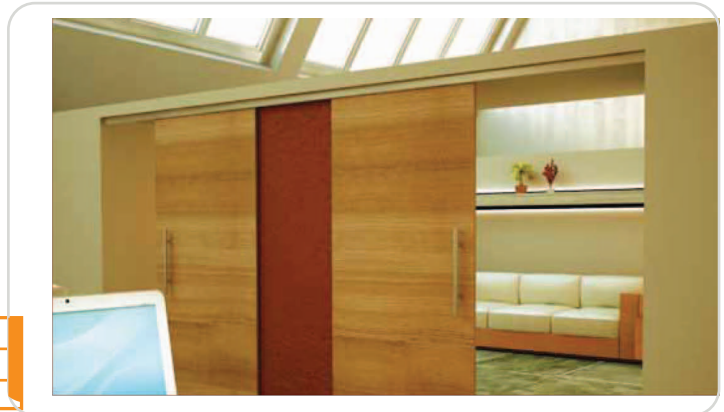

CODIGO
DUCD50CI

CAPACIDAD DE CARGA POR HOJA

DN150 VIDRIO

CODIGO
DUCPLE00

RIEL U21 ALUMINIO

CODIGO	Largo
DUCU2102	2000mm
DUCU2103	3000mm

RIEL U150 ALUMINIO

CODIGO	Largo
DUCU1502	2000mm
DUCU1503	3000mm