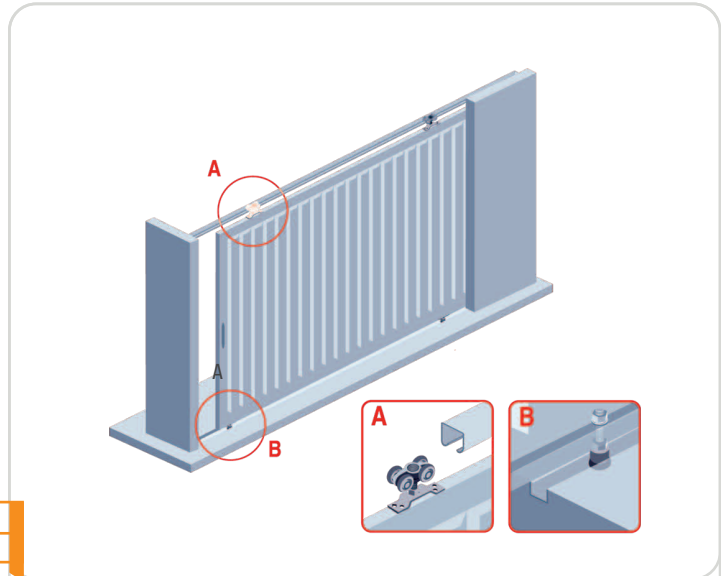

CAPACIDAD
DE CARGA
POR HOJA

D100SR

CODIGO

DUCDN100