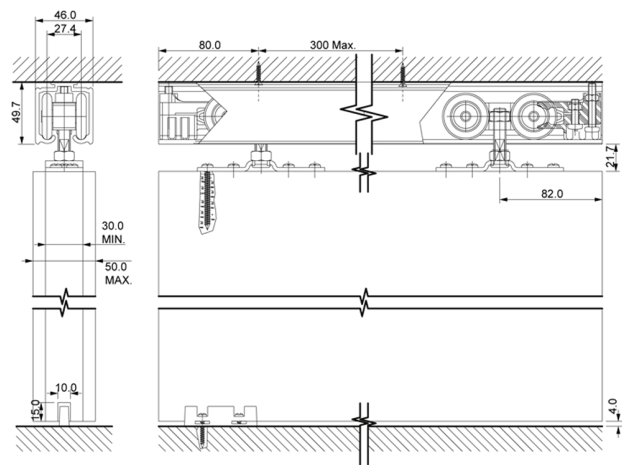

CAPACIDAD DE CARGA POR HOJA

DN80 OCULTO

CODIGO
DUCDN800

CAPACIDAD DE CARGA POR HOJA

DN80 VIDRIO PRESION

CODIGO
DUCD50CE

CAPACIDAD DE CARGA POR HOJA

DN150 MADERA

CODIGO
DUCD50CI

CAPACIDAD DE CARGA POR HOJA

DN150 VIDRIO

CODIGO
DUCPLE00

RIEL U21 ALUMINIO

CODIGO	Largo
DUCU2102	2000mm
DUCU2103	3000mm

RIEL U150 ALUMINIO

CODIGO	Largo
DUCU1502	2000mm
DUCU1503	3000mm