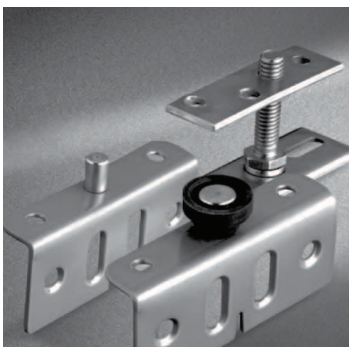

CODIGO

DUCD50CE

CAPACIDAD
DE CARGA
POR HOJA

COLGANTE CD50

Carro interior

CODIGO

DUCD50CI

CAPACIDAD
DE CARGA
POR HOJA

CODIGO	Largo
DUCALX02	2000mm
DUCALX03	3000mm

TAPA RIEL ALX

CODIGO	Largo
DUCALXT2	2000mm
DUCALXT3	3000mm

RIEL CX EMBUTIR

CODIGO	Largo
DUCCX002	2000mm
DUCCX003	3000mm

RIEL CANAL CD50

SUPERIOR

CODIGO	Largo
DUCRC002	2000mm
DUCRC003	3000mm