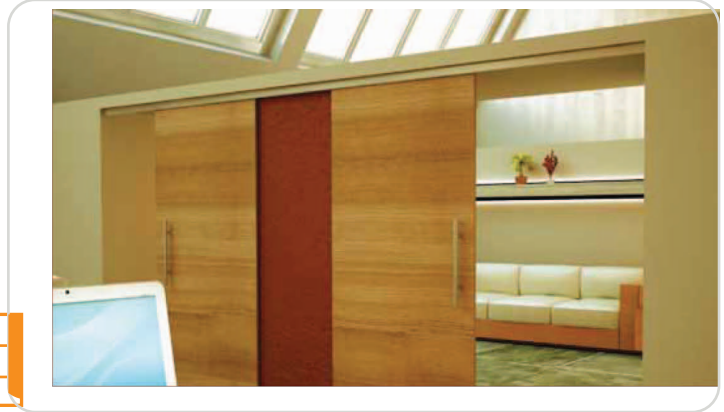

RIEL U150 ALUMINIO

CODIGO	Largo
DUCU1502	2000mm
DUCU1503	3000mm