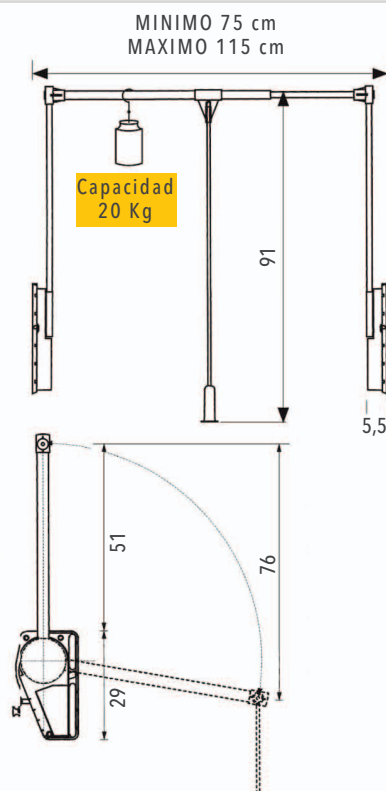

Ordenador de calzado

CODIGO

AMB00005

CORBATERO

PARA 19 CORBATAS

CODIGO
 AMB00004

 A 500mm
 B 90mm
 C 410mm

TELEBASTON

CODIGO
 AMB00006

 Mínimo 750mm
 Máximo 1150mm
