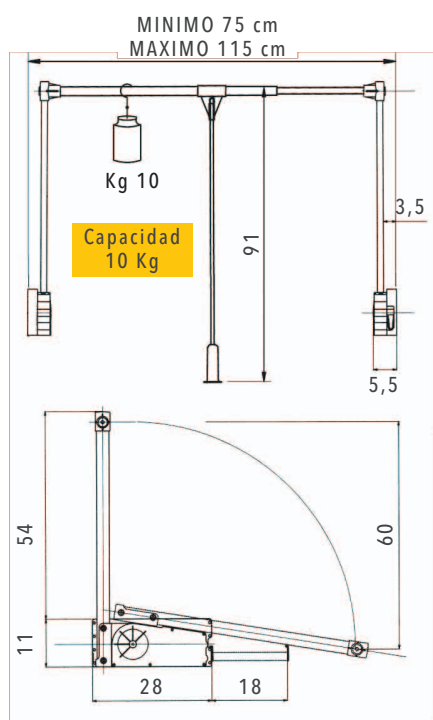

J

CATALOGO 2014

ambos

 HERRAJES
DANI[®]

Perchero rebatible

LIFT 500

CODIGO

AMB00001

Ordenador de calzado

CODIGO

AMB00005

CORBATERO

PARA 19 CORBATAS

CODIGO
 AMB00004

 A 500mm
 B 90mm
 C 410mm

TELEBASTON

CODIGO
 AMB00006

 Mínimo 750mm
 Máximo 1150mm
