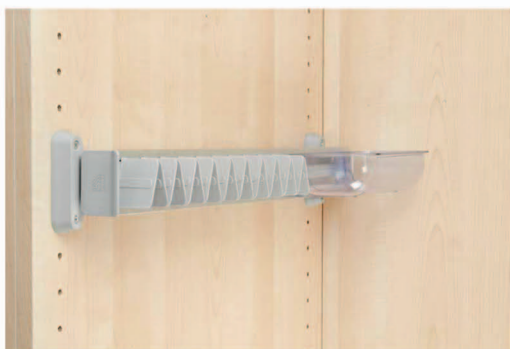

J

CATALOGO 2014

ambos

 HERRAJES
DANI[®]

Perchero rebatible

LIFT 500

CODIGO

AMB00001

Perchero rebatible

LIFT 700

CODIGO

AMB00002

Perchero abatible

SUPER LIFT

CODIGO

AMB00003

Ordenador de calzado

CODIGO

AMB00005

CORBATERO

PARA 19 CORBATAS

CODIGO
 AMB00004

 A 500mm
 B 90mm
 C 410mm

TELEBASTON