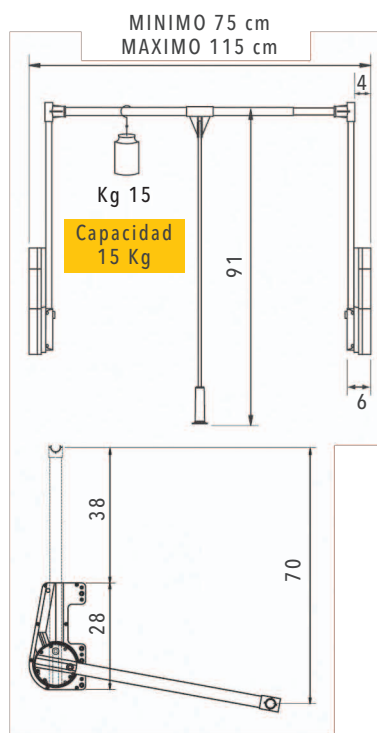

Perchero rebatible

LIFT 500

CODIGO

AMB00001

Perchero rebatible

LIFT 700

CODIGO

AMB00002