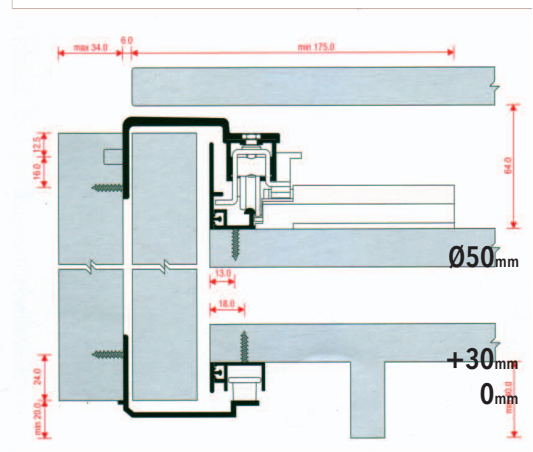

SISTEMA COPLANAR

PARA MUEBLES BAJOS

DUO