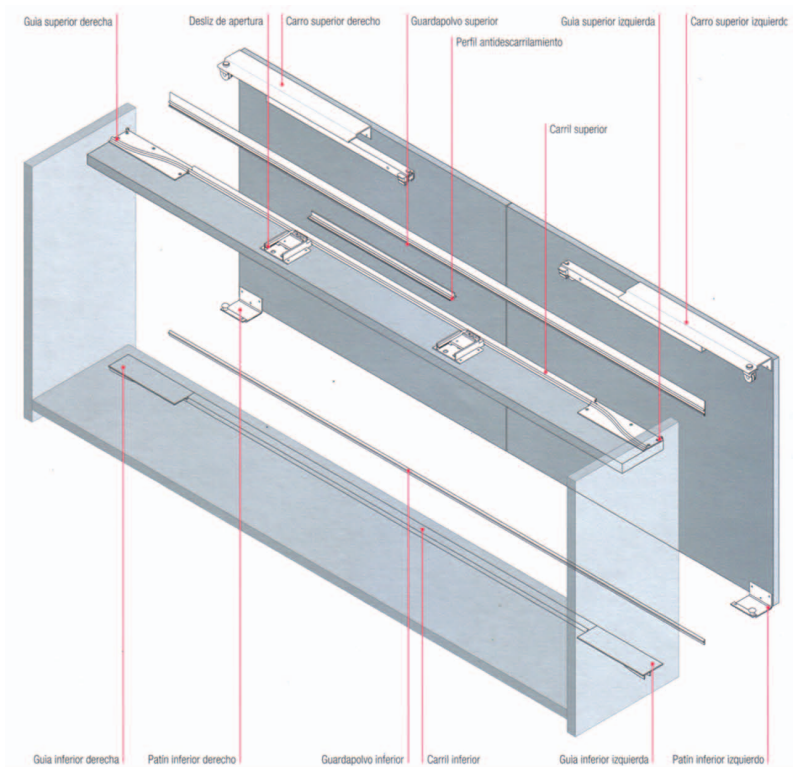

SISTEMA COPLANAR

PARA MUEBLES BAJOS

DUO