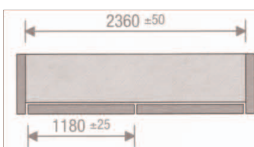

CA100900

DUO 1200

Puertas de 1155 a 1205

CODIGO

CA1001200

**SISTEMA COPLANAR****PARA PLACARD
MAGIC****Sistema de deslizamiento tradicional**

Sistema de deslizamiento tradicional para armarios con puertas coplanares en las que el carril superior debe sostener todo el peso

Realizados en aluminio anodizado con elementos estructurales de acero pintado.

Las dimensiones estándares son dos y permiten montar las puertas de varios anchos.

Es posible equilibrar el carro superior.

Es posibles ajustar la verticalidad de la puerta.

Altura máxima: 2600mm
Peso máximo por hoja 65 kg

MAGIC 700

MAGIC 900

2 PUERTAS

CODIGO
CAI02700
CAI02900

ANCHO DE HOJA
700 a 800 mm
900 a 1000 mm

COMPOSICION CON 2 PUERTAS DERECHAS