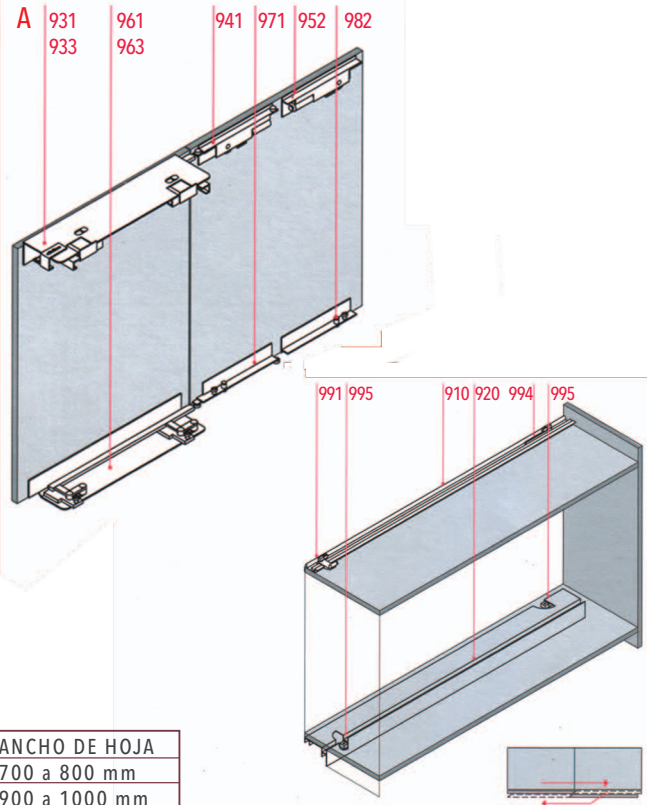

Realizados en aluminio anodizado con elementos estructurales de acero pintado.

Las dimensiones estándares son dos y permiten montar las puertas de varios anchos.

Es posible equilibrar el carro superior.

Es posibles ajustar la verticalidad de la puerta.

Altura máxima: 2600mm
Peso máximo por hoja 65 kg

MAGIC 700

MAGIC 900

2 PUERTAS

CODIGO
CAI02700
CAI02900

ANCHO DE HOJA
700 a 800 mm
900 a 1000 mm

COMPOSICION CON 2 PUERTAS DERECHAS

MAGIC 700

MAGIC 900

3 PUERTAS

CODIGO
CAI03700
CAI03900

ANCHO DE HOJA
700 a 800 mm
900 a 1000 mm

COMPOSICION CON 3 PUERTAS INZQUIERDAS