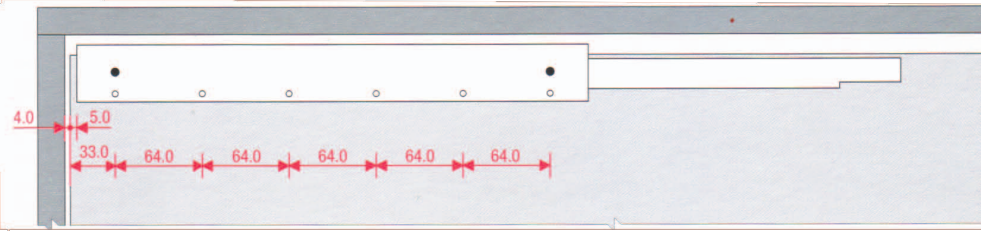

PARA MUEBLES BAJOS

DUO 800

Puertas de 755 a 805

CODIGO

CA100800

DUO 900

Puertas de 855 a 905

CODIGO

CA100900

DUO 1200

Puertas de 1155 a 1205

CODIGO

CA1001200

**SISTEMA COPLANAR****PARA PLACARD
MAGIC****Sistema de deslizamiento tradicional**

Sistema de deslizamiento tradicional para armarios con puertas coplanares en las que el carril superior debe sostener todo el peso

Realizados en aluminio anodizado con elementos estructurales de acero pintado.

Las dimensiones estándares son dos y permiten montar las puertas de varios anchos.

Es posible equilibrar el carro superior.

Es posibles ajustar la verticalidad de la puerta.

Altura máxima: 2600mm
Peso máximo por hoja 65 kg

MAGIC 700

MAGIC 900

2 PUERTAS

CODIGO
CAI02700
CAI02900

ANCHO DE HOJA
700 a 800 mm
900 a 1000 mm

COMPOSICION CON 2 PUERTAS DERECHAS