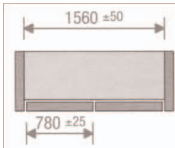

PARA MUEBLES BAJOS

DUO 800

Puertas de 755 a 805

CODIGO

CA100800

DUO 900

Puertas de 855 a 905

CODIGO

CA100900

DUO 1200

Puertas de 1155 a 1205

CODIGO

CA1001200

**SISTEMA COPLANAR****PARA PLACARD
MAGIC****Sistema de deslizamiento tradicional**

Sistema de deslizamiento tradicional para armarios con puertas coplanares en las que el carril superior debe sostener todo el peso

Realizados en aluminio anodizado con elementos estructurales de acero pintado.

Las dimensiones estándares son dos y permiten montar las puertas de varios anchos.

Es posible equilibrar el carro superior.

Es posibles ajustar la verticalidad de la puerta.

Altura máxima: 2600mm
Peso máximo por hoja 65 kg

MAGIC 700

MAGIC 900

2 PUERTAS

CODIGO
CAI02700
CAI02900

ANCHO DE HOJA
700 a 800 mm
900 a 1000 mm

COMPOSICION CON 2 PUERTAS DERECHAS