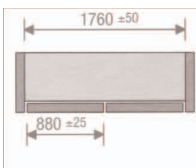

PARA MUEBLES BAJOS

DUO 800

Puertas de 755 a 805

CODIGO

CA100800

DUO 900

Puertas de 855 a 905

CODIGO

CA100900

DUO 1200

Puertas de 1155 a 1205

CODIGO

CA1001200

**SISTEMA COPLANAR****PARA PLACARD
MAGIC****Sistema de deslizamiento tradicional**

Sistema de deslizamiento tradicional para armarios con puertas coplanares en las que el carril superior debe sostener todo el peso

Realizados en aluminio anodizado con elementos estructurales de acero pintado.

Las dimensiones estándares son dos y permiten montar las puertas de varios anchos.

Es posible equilibrar el carro superior.

Es posibles ajustar la verticalidad de la puerta.

Altura máxima: 2600mm
Peso máximo por hoja 65 kg

MAGIC 700

MAGIC 900

2 PUERTAS

CODIGO
CAI02700
CAI02900

ANCHO DE HOJA
700 a 800 mm
900 a 1000 mm

COMPOSICION CON 2 PUERTAS DERECHAS