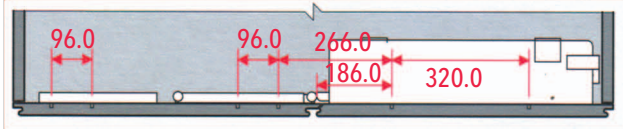

Realizados en aluminio anodizado con elementos estructurales de acero pintado.

Las dimensiones estándares son dos y permiten montar las puertas de varios anchos.

Es posible equilibrar el carro superior.

Es posibles ajustar la verticalidad de la puerta.

Altura máxima: 2600mm
Peso máximo por hoja 65 kg

MAGIC 700

MAGIC 900

2 PUERTAS

CODIGO
CAI02700
CAI02900

ANCHO DE HOJA
700 a 800 mm
900 a 1000 mm

COMPOSICION CON 2 PUERTAS DERECHAS