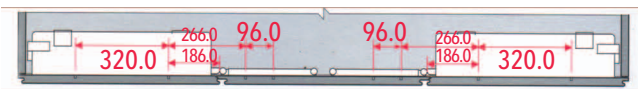

Realizados en aluminio anodizado con elementos estructurales de acero pintado.

Las dimensiones estándares son dos y permiten montar las puertas de varios anchos.

Es posible equilibrar el carro superior.

Es posibles ajustar la verticalidad de la puerta.

Altura máxima: 2600mm
Peso máximo por hoja 65 kg

MAGIC 700

MAGIC 900

2 PUERTAS

CODIGO
CAI02700
CAI02900

ANCHO DE HOJA
700 a 800 mm
900 a 1000 mm

COMPOSICION CON 2 PUERTAS DERECHAS

MAGIC 700

MAGIC 900

3 PUERTAS

CODIGO
CAI03700
CAI03900

ANCHO DE HOJA
700 a 800 mm
900 a 1000 mm

COMPOSICION CON 3 PUERTAS INZQUIERDAS