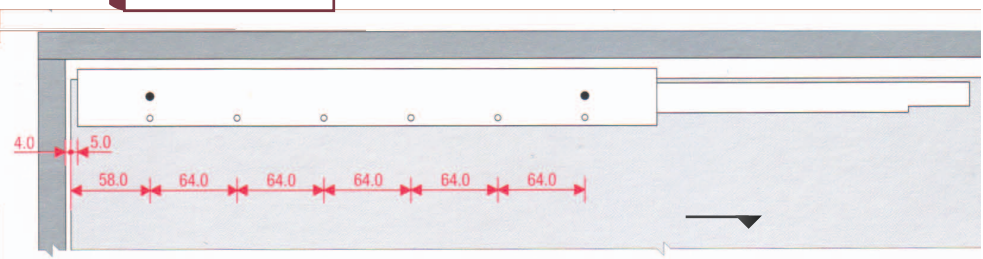

PARA MUEBLES BAJOS

DUO 800

Puertas de 755 a 805

CODIGO

CA100800

DUO 900

Puertas de 855 a 905

CODIGO

CA100900

DUO 1200

Puertas de 1155 a 1205

CODIGO

CA1001200

**SISTEMA COPLANAR****PARA PLACARD
MAGIC****Sistema de deslizamiento tradicional**

Sistema de deslizamiento tradicional para armarios con puertas coplanares en las que el carril superior debe sostener todo el peso

Realizados en aluminio anodizado con elementos estructurales de acero pintado.

Las dimensiones estándares son dos y permiten montar las puertas de varios anchos.

Es posible equilibrar el carro superior.

Es posibles ajustar la verticalidad de la puerta.

Altura máxima: 2600mm
Peso máximo por hoja 65 kg

MAGIC 700

MAGIC 900

2 PUERTAS

CODIGO
CAI02700
CAI02900

ANCHO DE HOJA
700 a 800 mm
900 a 1000 mm

COMPOSICION CON 2 PUERTAS DERECHAS