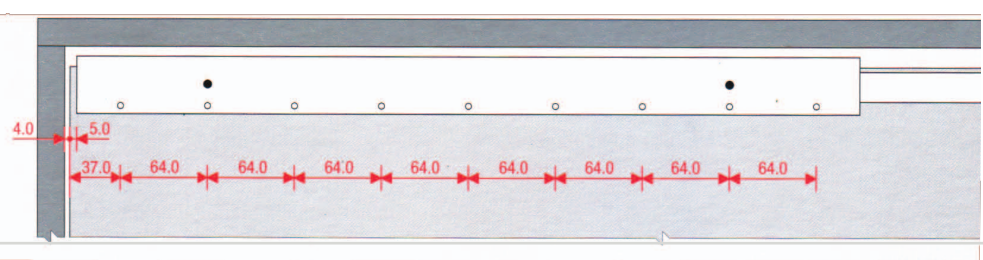

CA100900

DUO 1200

Puertas de 1155 a 1205

CODIGO

CA1001200

**SISTEMA COPLANAR****PARA PLACARD
MAGIC****Sistema de deslizamiento tradicional**

Sistema de deslizamiento tradicional para armarios con puertas coplanares en las que el carril superior debe sostener todo el peso

Realizados en aluminio anodizado con elementos estructurales de acero pintado.

Las dimensiones estándares son dos y permiten montar las puertas de varios anchos.

Es posible equilibrar el carro superior.

Es posibles ajustar la verticalidad de la puerta.

Altura máxima: 2600mm
Peso máximo por hoja 65 kg

MAGIC 700

MAGIC 900

2 PUERTAS

CODIGO
CAI02700
CAI02900

ANCHO DE HOJA
700 a 800 mm
900 a 1000 mm

COMPOSICION CON 2 PUERTAS DERECHAS