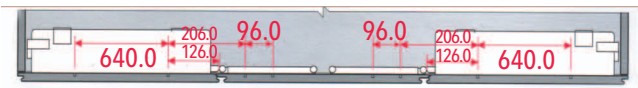

Realizados en aluminio anodizado con elementos estructurales de acero pintado.

Las dimensiones estándares son dos y permiten montar las puertas de varios anchos.

Es posible equilibrar el carro superior.

Es posibles ajustar la verticalidad de la puerta.

Altura máxima: 2600mm
Peso máximo por hoja 65 kg

MAGIC 700

MAGIC 900

2 PUERTAS

CODIGO
CAI02700
CAI02900

ANCHO DE HOJA
700 a 800 mm
900 a 1000 mm

COMPOSICION CON 2 PUERTAS DERECHAS

MAGIC 700

MAGIC 900

3 PUERTAS

CODIGO
CAI03700
CAI03900

ANCHO DE HOJA
700 a 800 mm
900 a 1000 mm

COMPOSICION CON 3 PUERTAS INZQUIERDAS