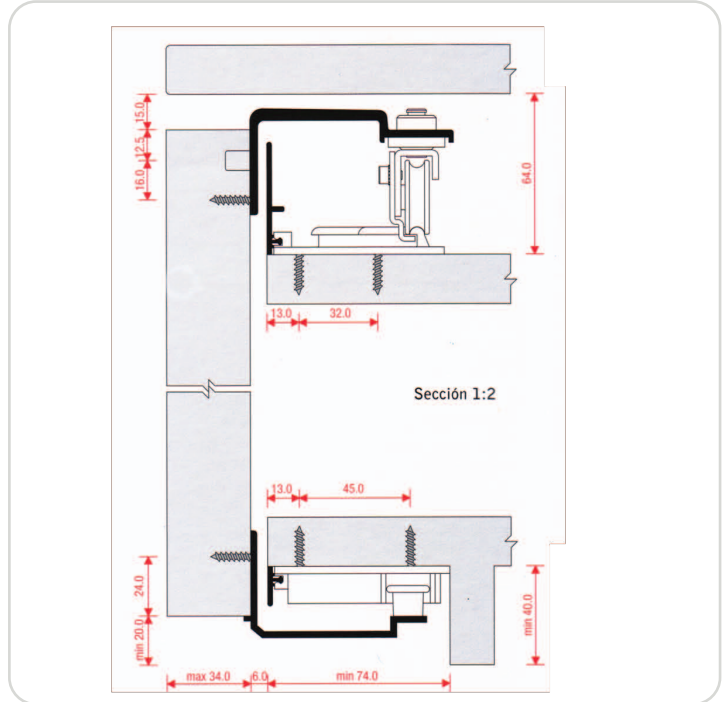

SISTEMA COPLANAR

PARA MUEBLES BAJOS

DUO 800

Puertas de 755 a 805

CODIGO

CA100800

DUO 900

Puertas de 855 a 905

CODIGO

CA100900

DUO 1200

Puertas de 1155 a 1205

CODIGO

CA1001200