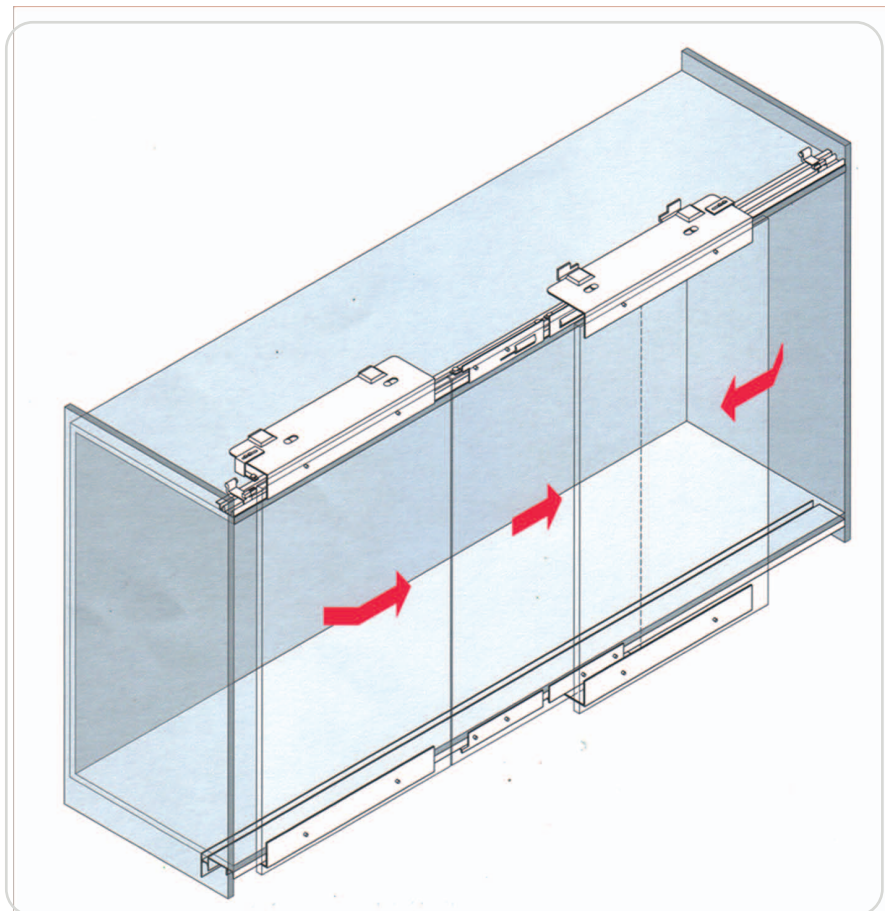

PARA MUEBLES BAJOS

DUO 800

Puertas de 755 a 805

CODIGO

CA100800

DUO 900

Puertas de 855 a 905

CODIGO

CA100900

DUO 1200

Puertas de 1155 a 1205

CODIGO

CA1001200

**SISTEMA COPLANAR****PARA PLACARD
MAGIC****Sistema de deslizamiento tradicional**

Sistema de deslizamiento tradicional para armarios con puertas coplanares en las que el carril superior debe sostener todo el peso

Realizados en aluminio anodizado con elementos estructurales de acero pintado.

Las dimensiones estándares son dos y permiten montar las puertas de varios anchos.

Es posible equilibrar el carro superior.

Es posibles ajustar la verticalidad de la puerta.

Altura máxima: 2600mm
Peso máximo por hoja 65 kg

MAGIC 700

MAGIC 900

2 PUERTAS

CODIGO
CAI02700
CAI02900

ANCHO DE HOJA
700 a 800 mm
900 a 1000 mm

COMPOSICION CON 2 PUERTAS DERECHAS