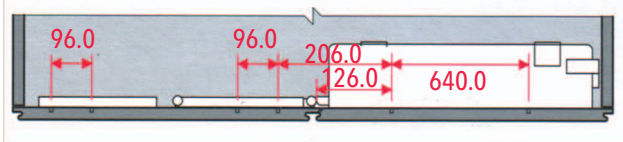

Realizados en aluminio anodizado con elementos estructurales de acero pintado.

Las dimensiones estándares son dos y permiten montar las puertas de varios anchos.

Es posible equilibrar el carro superior.

Es posibles ajustar la verticalidad de la puerta.

Altura máxima: 2600mm
Peso máximo por hoja 65 kg

MAGIC 700

MAGIC 900

2 PUERTAS

CODIGO
CAI02700
CAI02900

ANCHO DE HOJA
700 a 800 mm
900 a 1000 mm

COMPOSICION CON 2 PUERTAS DERECHAS

MAGIC 700

MAGIC 900

3 PUERTAS

CODIGO
CAI03700
CAI03900

ANCHO DE HOJA
700 a 800 mm
900 a 1000 mm

COMPOSICION CON 3 PUERTAS INZQUIERDAS