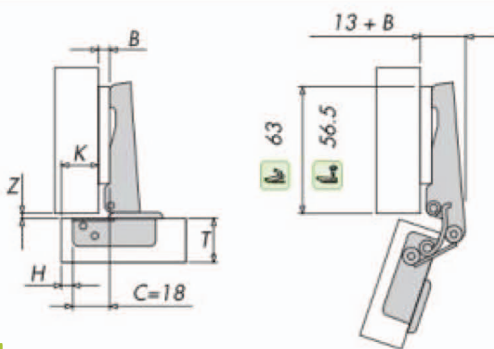

CODO 17

Bisagra 35 mm

CODIGO
GPO36017

CODO 0

Bisagra CLIP 35mm

CODIGO
GP099380

CODO 9

Bisagra CLIP 35mm

REGULACIÓN VERTICAL

REGULACIÓN FRONTAL

SISTEMA DE APERTURA

OVERMAX

D	CODIGO
600mm	GP000600
720mm	GP000720

Posibilidad de montar puerta de madera o aluminio
Patentado

CONTENIDO DEL SISTEMA

- Nº1 Perfil derecho
- Nº2 Perfil izquierdo
- Nº3 Guia