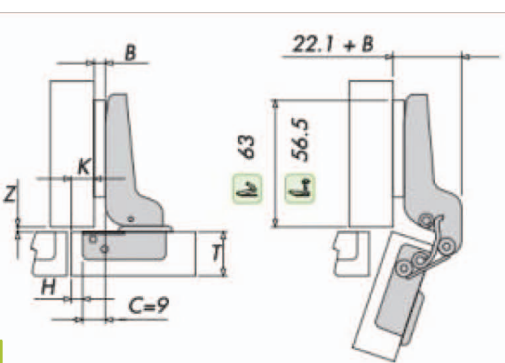

CODO 9

Bisagra CLIP 35mm

CODIGO
GP099389

CODO 17

Bisagra CLIP 35mm

CODIGO
GP099381