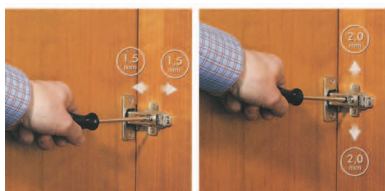

CODO 0

Bisagra CLIP 35mm

CODIGO
GP099380

CODO 9

Bisagra CLIP 35mm

CODIGO
GP099389

CODO 17

Bisagra CLIP 35mm

CODIGO
GP099381

BRAZO LATERAL

Bisagra 35mm

CODIGO
GP099999