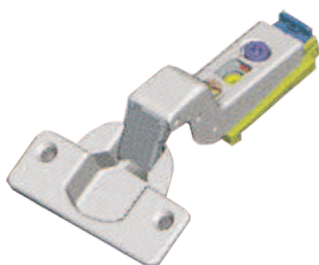

CODO 17

Bisagra 35 mm

CODIGO
GPO36017

CODO 0

Bisagra CLIP 35mm

CODIGO
GP099380

CODO 9

Bisagra CLIP 35mm

CODIGO
GP099389

CODO 17

Bisagra CLIP 35mm

CODIGO
GP099381

BRAZO LATERAL

Bisagra 35mm

CODIGO
GP099999

D

REGULACIÓN VERTICAL

REGULACIÓN FRONTAL

SISTEMA DE APERTURA

OVERMAX

D	CODIGO
600mm	GP000600
720mm	GP000720

Posibilidad de montar puerta de madera o aluminio
Patentado

CONTENIDO DEL SISTEMA

- Nº1 Perfil derecho
- Nº2 Perfil izquierdo
- Nº3 Guia