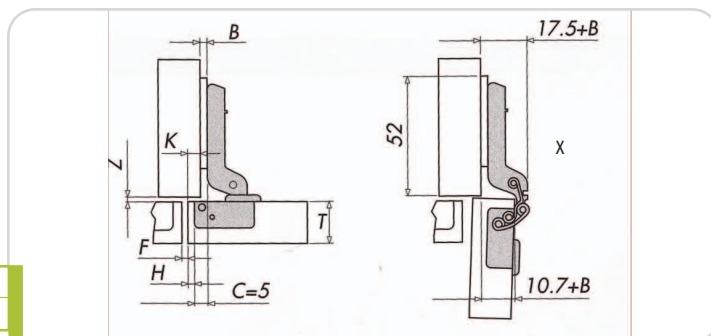

C

CATALOGO 2014

Gruppo Pozzi

H	3	4	5		
Z	0.5	0.5	1		
B	2	15	16	15	K

CODO 0

BISAGRA 26mm

CODIGO
GPO31000

H	3	4	5		
Z	0.5	0.5	1		
B	2	6	7	8	K

CODO 9

BISAGRA 26mm

CODIGO
GPO31009

H	3	4	5			
B	T	18	17	15	X	
		2	2.5	1.5	0.5	F

CODO 17

BISAGRA 26mm

CODIGO
GPO31017

B								
	3	4	5	6	7	H		
4	4	17	18	19	20	21	K	

PESO MAXIMO
POR PUERTA: 5KG

L300

CODIGO	A	B	CAPACIDAD
GP000300	150mm	212mm	100 Kg

L330

CODIGO	A	B	CAPACIDAD
GP000330	331mm	220mm	40 Kg

L335

CODIGO	A	B	C	CAPACIDAD
GP000335	335mm	220mm	335mm	100 Kg