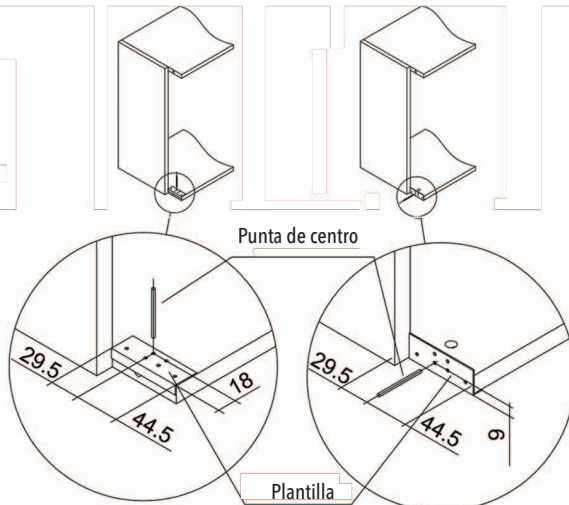

REGULACIÓN VERTICAL

REGULACIÓN FRONTAL

SISTEMA DE APERTURA

OVERMAX

D	CODIGO
600mm	GP000600
720mm	GP000720

Posibilidad de montar puerta de madera o aluminio
Patentado

CONTENIDO DEL SISTEMA

- Nº1 Perfil derecho
- Nº2 Perfil izquierdo
- Nº3 Guia

PESO MAXIMO
POR PUERTA: 5KG

L300

CODIGO	A	B	CAPACIDAD
GP000300	150mm	212mm	100 Kg

L330

CODIGO	A	B	CAPACIDAD
GP000330	331mm	220mm	40 Kg

L335

CODIGO	A	B	C	CAPACIDAD
GP000335	335mm	220mm	335mm	100 Kg