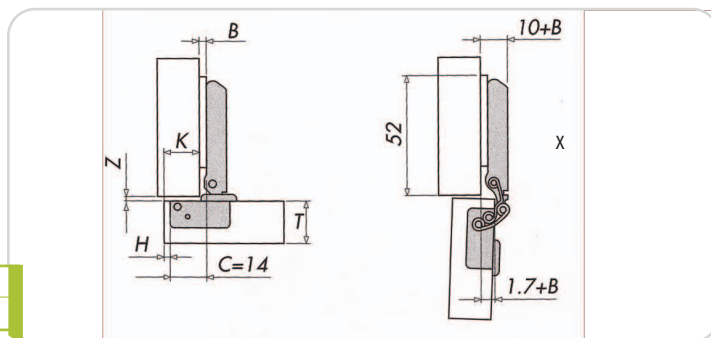

C

CATALOGO 2014

Gruppo Pozzi

H	3	4	5		
Z	0.5	0.5	1		
B	2	15	16	15	K

CODO 0

BISAGRA 26mm

CODIGO
GPO31000

H	3	4	5		
Z	0.5	0.5	1		
B	2	6	7	8	K

CODO 9

BISAGRA 26mm

CODIGO
GPO31009

H	3	4	5			
B	T	18	17	15	X	
		2	2.5	1.5	0.5	F

CODO 17

BISAGRA 26mm

CODIGO
GPO31017

B								
	3	4	5	6	7	H		
4	4	17	18	19	20	21	K	

REGULACIÓN VERTICAL

REGULACIÓN FRONTAL

SISTEMA DE APERTURA

OVERMAX

D	CODIGO
600mm	GP000600
720mm	GP000720

Posibilidad de montar puerta de madera o aluminio
Patentado

CONTENIDO DEL SISTEMA

- Nº1 Perfil derecho
- Nº2 Perfil izquierdo
- Nº3 Guia

PESO MAXIMO
POR PUERTA: 5KG

L300

CODIGO	A	B	CAPACIDAD
GP000300	150mm	212mm	100 Kg

L330

CODIGO	A	B	CAPACIDAD
GP000330	331mm	220mm	40 Kg

L335

CODIGO	A	B	C	CAPACIDAD
GP000335	335mm	220mm	335mm	100 Kg