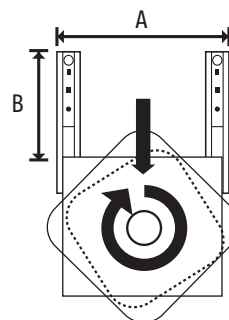

REGULACIÓN VERTICAL

REGULACIÓN FRONTAL

SISTEMA DE APERTURA

OVERMAX

D	CODIGO
600mm	GP000600
720mm	GP000720

Posibilidad de montar puerta de madera o aluminio
Patentado

CONTENIDO DEL SISTEMA

- Nº1 Perfil derecho
- Nº2 Perfil izquierdo
- Nº3 Guia

PESO MAXIMO
POR PUERTA: 5KG

L300

CODIGO	A	B	CAPACIDAD
GP000300	150mm	212mm	100 Kg

L330

CODIGO	A	B	CAPACIDAD
GP000330	331mm	220mm	40 Kg

L335

CODIGO	A	B	C	CAPACIDAD
GP000335	335mm	220mm	335mm	100 Kg