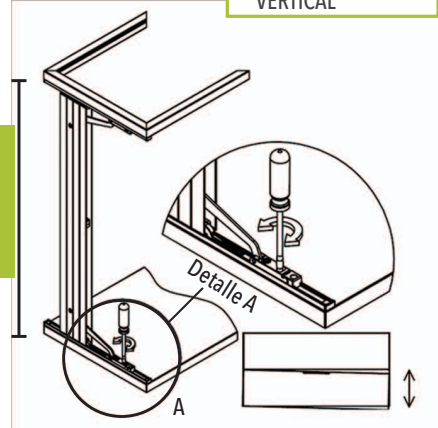

CODIGO
GP099389

CODO 17

Bisagra CLIP 35mm

CODIGO
GP099381

BRAZO LATERAL

Bisagra 35mm

CODIGO
GP099999

D

REGULACIÓN VERTICAL

REGULACIÓN FRONTAL

SISTEMA DE APERTURA

OVERMAX

D	CODIGO
600mm	GP000600
720mm	GP000720

Posibilidad de montar puerta de madera o aluminio
Patentado

CONTENIDO DEL SISTEMA

- Nº1 Perfil derecho
- Nº2 Perfil izquierdo
- Nº3 Guia