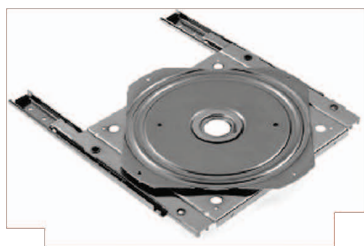

L300

CODIGO	A	B	CAPACIDAD
GP000300	150mm	212mm	100 Kg