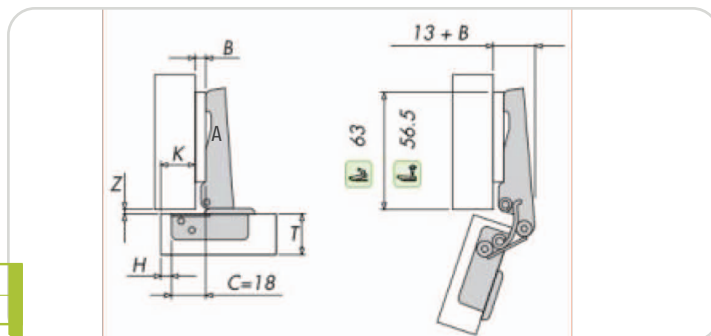

B								
	3	4	5	6	7	H		
4	4	17	18	19	20	21	K	

CODO 0

Bisagra 35 mm

CODIGO
GPO36000