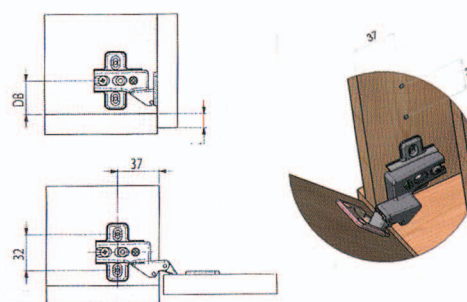

CODIGO
GP099389

CODO 17

Bisagra CLIP 35mm

CODIGO
GP099381

BRAZO LATERAL

Bisagra 35mm

CODIGO
GP099999

D

REGULACIÓN VERTICAL

REGULACIÓN FRONTAL

SISTEMA DE APERTURA

OVERMAX

D	CODIGO
600mm	GP000600
720mm	GP000720

Posibilidad de montar puerta de madera o aluminio
Patentado

CONTENIDO DEL SISTEMA

- Nº1 Perfil derecho
- Nº2 Perfil izquierdo
- Nº3 Guia