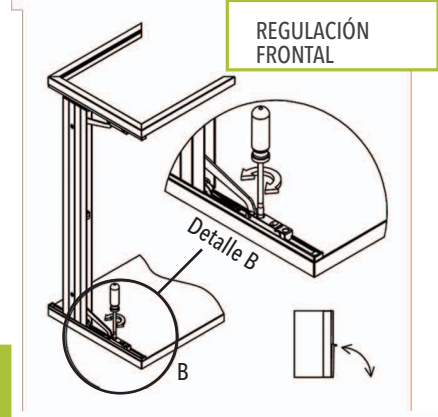

CODIGO
GP099389

CODO 17

Bisagra CLIP 35mm

CODIGO
GP099381

BRAZO LATERAL

Bisagra 35mm

CODIGO
GP099999

D

REGULACIÓN VERTICAL

REGULACIÓN FRONTAL

SISTEMA DE APERTURA

OVERMAX

D	CODIGO
600mm	GP000600
720mm	GP000720

Posibilidad de montar puerta de madera o aluminio
Patentado

CONTENIDO DEL SISTEMA

- Nº1 Perfil derecho
- Nº2 Perfil izquierdo
- Nº3 Guia