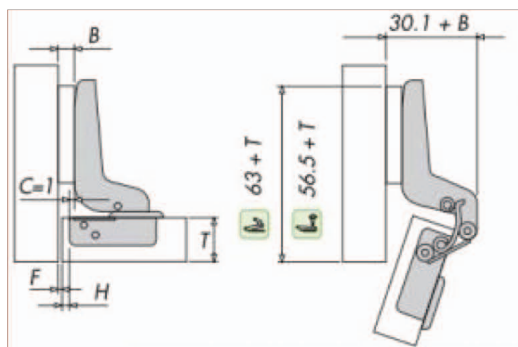

CODO 0

Bisagra CLIP 35mm

CODIGO
GP099380

CODO 9

Bisagra CLIP 35mm

CODIGO
GP099389

CODO 17

Bisagra CLIP 35mm

CODIGO
GP099381

BRAZO LATERAL

Bisagra 35mm

CODIGO
GP099999