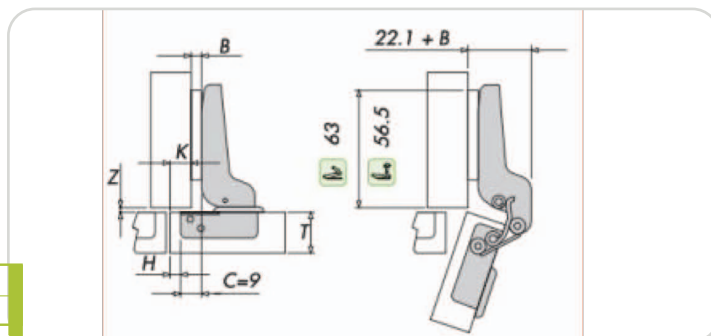

CODO 0

Bisagra 35 mm

CODIGO
GPO36000

B							
	3	4	5	6	7	H	
4	4	8	9	10	11	12	K

CODO 9

Bisagra 35 mm

CODIGO
GPO36009

B							
	3	4	5	6	7	8	H
4	4	1	F				

REGULACIÓN VERTICAL

REGULACIÓN FRONTAL

SISTEMA DE APERTURA

OVERMAX

D	CODIGO
600mm	GP000600
720mm	GP000720

Posibilidad de montar puerta de madera o aluminio
Patentado

CONTENIDO DEL SISTEMA

- Nº1 Perfil derecho
- Nº2 Perfil izquierdo
- Nº3 Guia