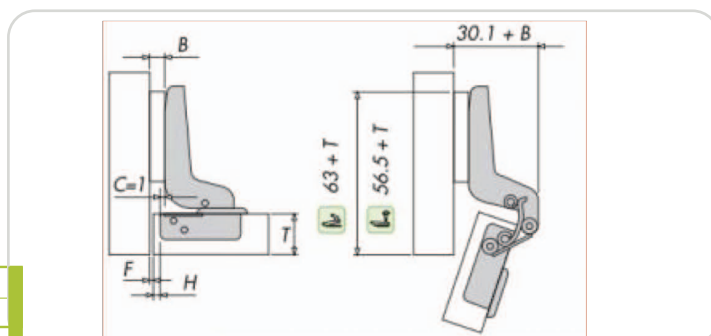

B							
	3	4	5	6	7	8	H
4	4	1	F				

CODO 17

Bisagra 35 mm

CODIGO
GPO36017