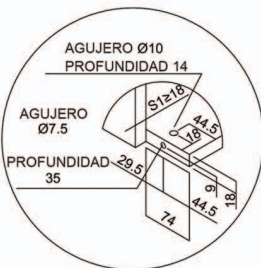

REGULACIÓN VERTICAL

REGULACIÓN FRONTAL

SISTEMA DE APERTURA

OVERMAX

D	CODIGO
600mm	GP000600
720mm	GP000720

Posibilidad de montar puerta de madera o aluminio
Patentado

CONTENIDO DEL SISTEMA

- Nº1 Perfil derecho
- Nº2 Perfil izquierdo
- Nº3 Guia

PESO MAXIMO
POR PUERTA: 5KG

L300

CODIGO	A	B	CAPACIDAD
GP000300	150mm	212mm	100 Kg

L330

CODIGO	A	B	CAPACIDAD
GP000330	331mm	220mm	40 Kg

L335

CODIGO	A	B	C	CAPACIDAD
GP000335	335mm	220mm	335mm	100 Kg