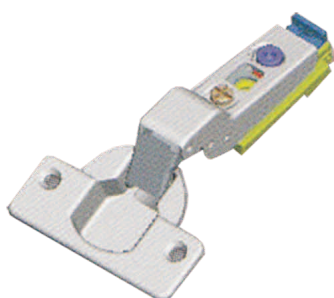

CODO 17

Bisagra 35 mm

CODIGO
GPO36017

CODO 0

Bisagra CLIP 35mm

CODIGO
GP099380

CODO 9

Bisagra CLIP 35mm

CODIGO
GP099389

CODO 17

Bisagra CLIP 35mm

CODIGO
GP099381

BRAZO LATERAL

Bisagra 35mm

CODIGO
GP099999

D

REGULACIÓN VERTICAL

REGULACIÓN FRONTAL

SISTEMA DE APERTURA

OVERMAX

D	CODIGO
600mm	GP000600
720mm	GP000720

Posibilidad de montar puerta de madera o aluminio
Patentado

CONTENIDO DEL SISTEMA

- Nº1 Perfil derecho
- Nº2 Perfil izquierdo
- Nº3 Guia