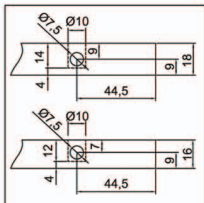

REGULACIÓN VERTICAL

REGULACIÓN FRONTAL

SISTEMA DE APERTURA

OVERMAX

D	CODIGO
600mm	GP000600
720mm	GP000720

Posibilidad de montar puerta de madera o aluminio
Patentado

CONTENIDO DEL SISTEMA

- Nº1 Perfil derecho
- Nº2 Perfil izquierdo
- Nº3 Guia

PESO MAXIMO
POR PUERTA: 5KG

L300

CODIGO	A	B	CAPACIDAD
GP000300	150mm	212mm	100 Kg

L330

CODIGO	A	B	CAPACIDAD
GP000330	331mm	220mm	40 Kg

L335

CODIGO	A	B	C	CAPACIDAD
GP000335	335mm	220mm	335mm	100 Kg